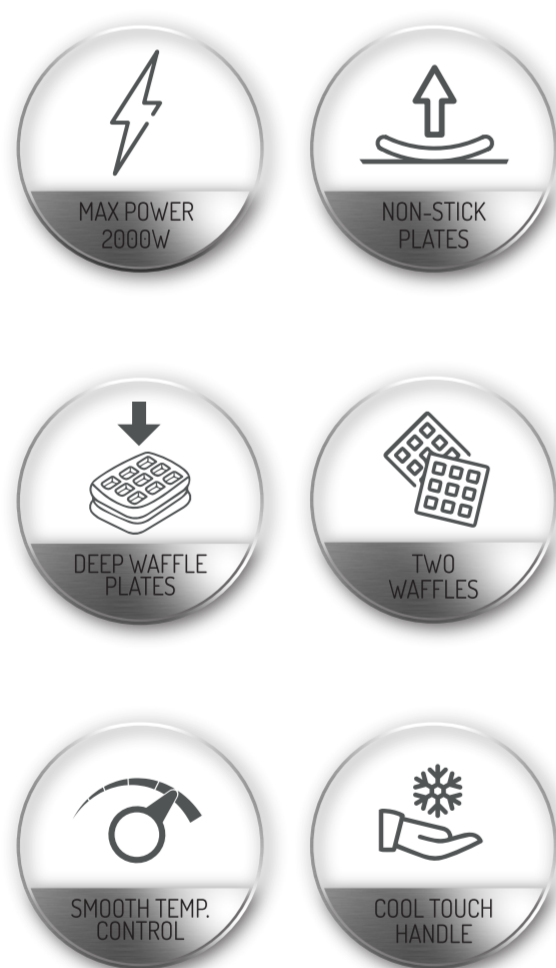

GL3048
WAFFLE MAKER

GERMANY
Gerlach

PERFECT WAFFLES

Gerlach
-GERMANY-

WAFFLE MAKER

GL3048

MAX POWER
2000W