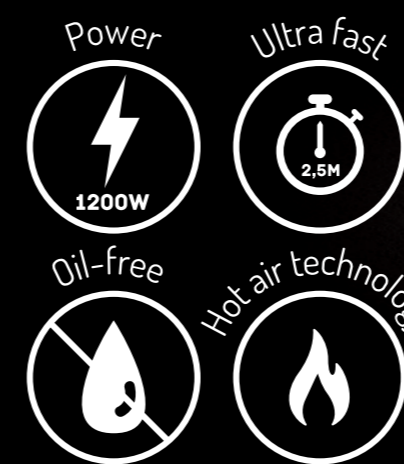

POPCORN
MAKER
CR 4458