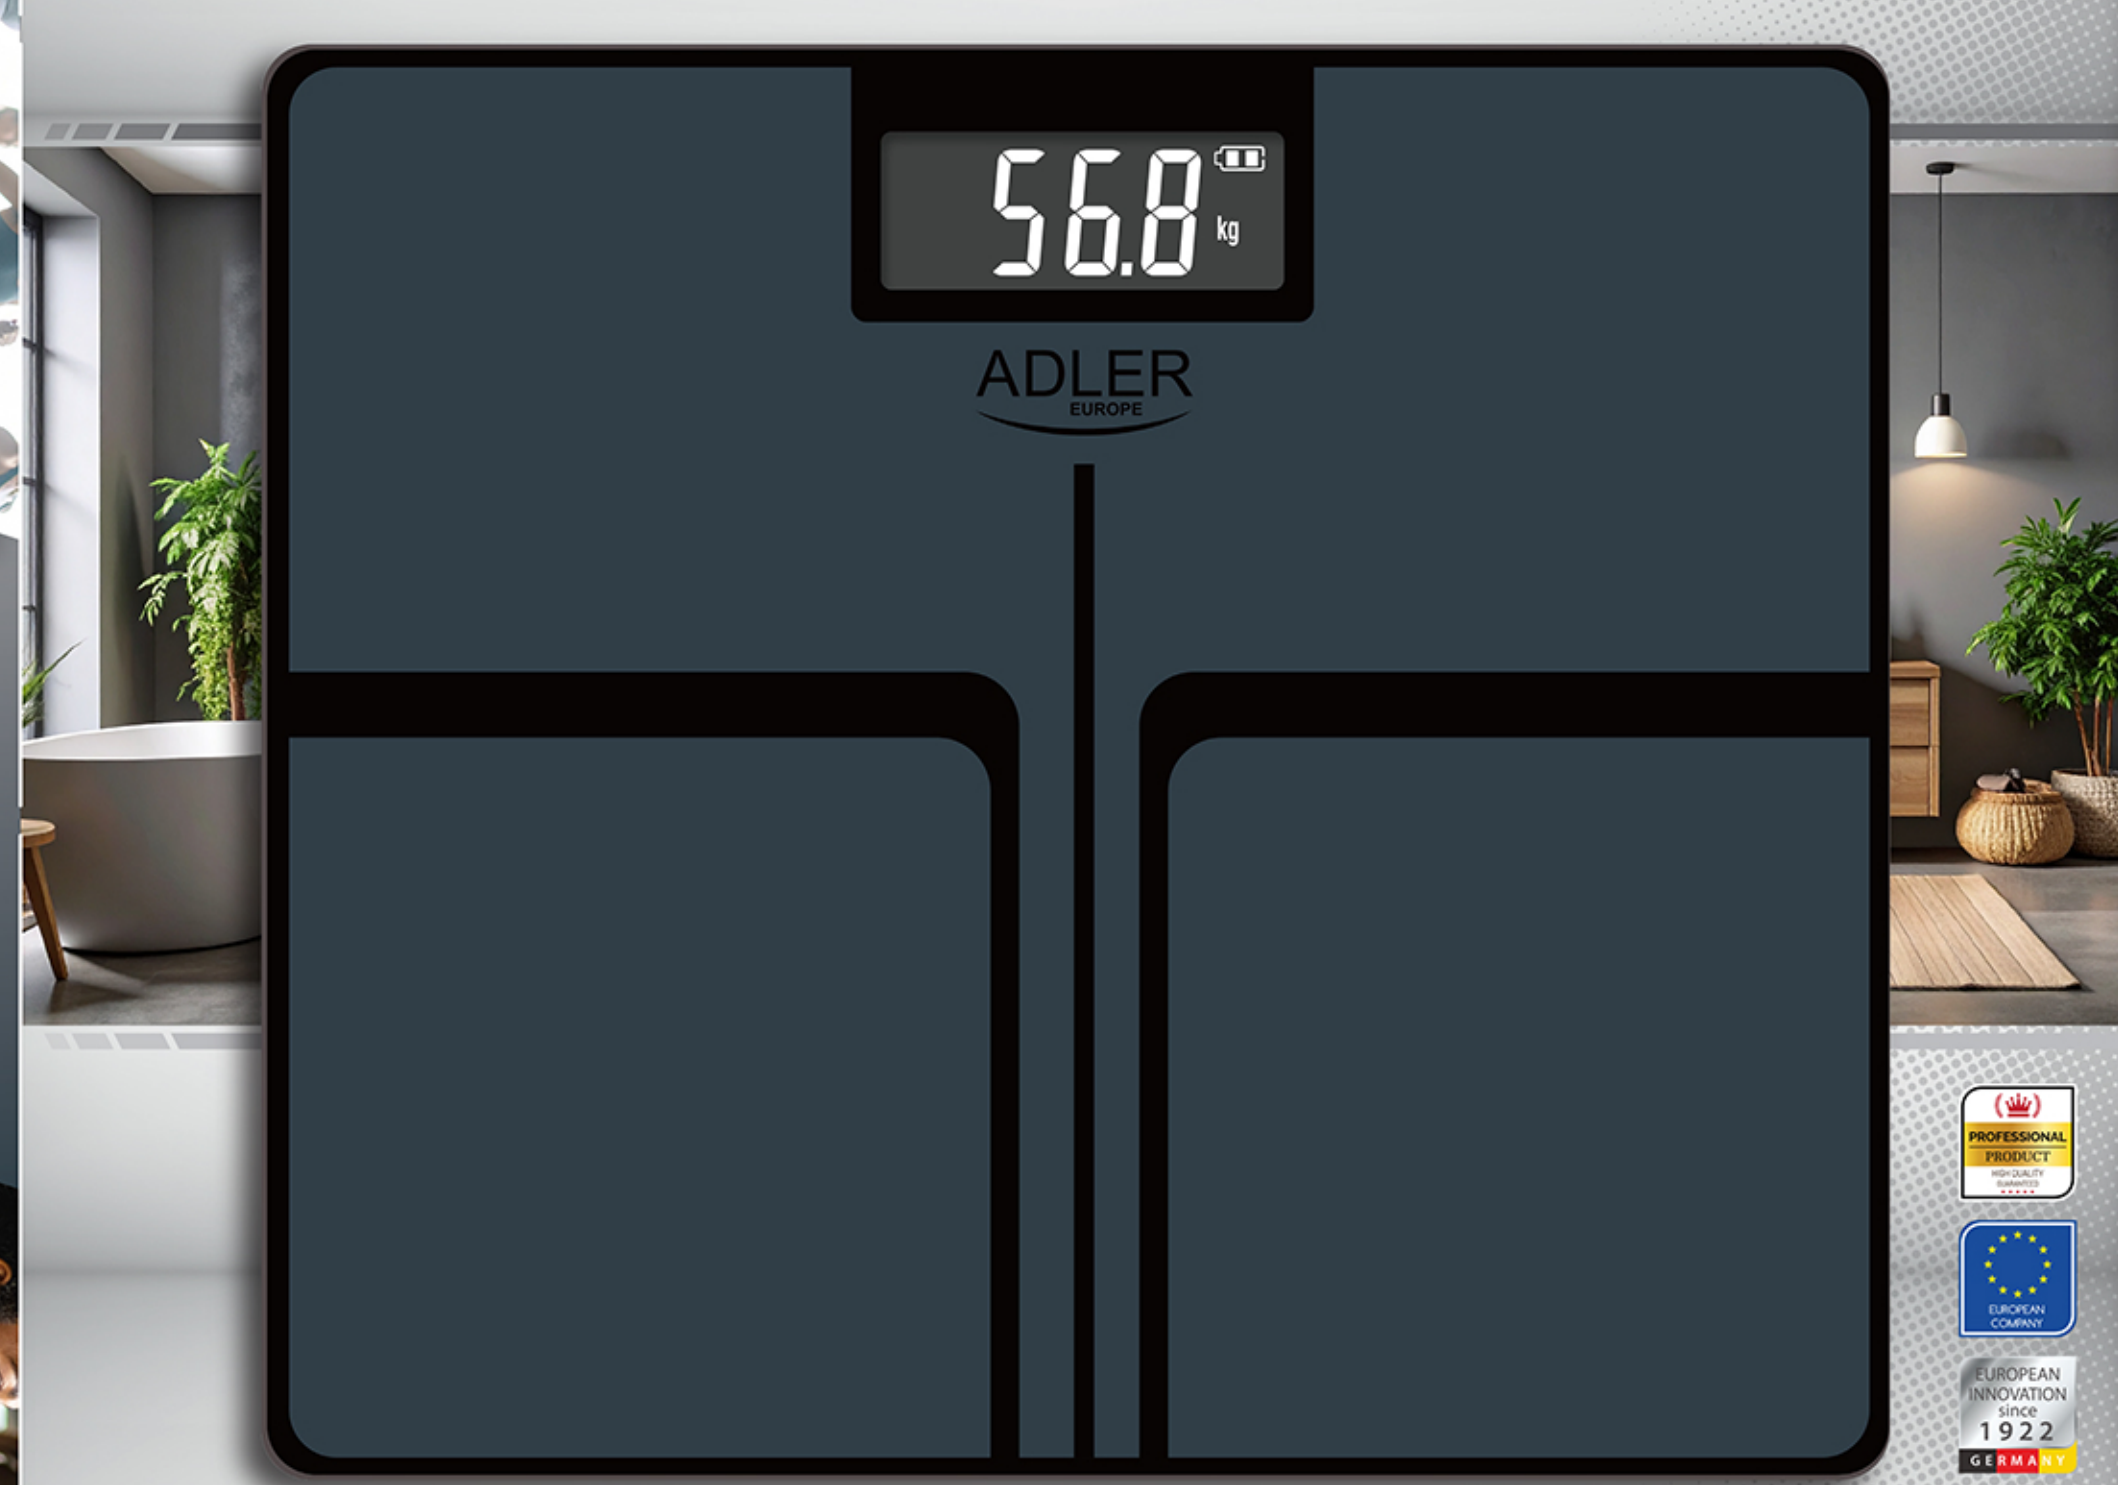

PRODUCER
ADLER EUROPE GROUP

ADLER Sp. z o.o.
ul. Orłona 2A
01-237 Warszawa
tel. +48 728 595 006
info@adlereurope.eu
Product weight: 1,60 kg
MADE FOR EUROPE

HEAD OFFICE
Maximilianstraße 13
80539 München
Germany

Products are part of the trade offer of Adler Europe Group, the leading household appliances company on the market.

CE

RoHS

WEEE

ERAC

S/N: 2508

AD 8194s EAN

5 905575 911674

GERMANY 1922 SINCE INNOVATION

EUROPEAN COMPANY

PROFESSIONAL PRODUCT HIGH QUALITY GUARANTEED

STRIPES AD 8194 BATHROOM SCALE

ADLER EUROPE

ADLER EUROPE

RECHARGEABLE (USB-C)

Up to 6 months worktime

Only 2-3h charging

BATHROOM SCALE

AD 8194

STRIPES

Capacity 180kg

Division -100g (-0,22lb)

Large LCD screen 72x30mm

USB-C power cord in set

Power supply: 5V / 1.0A

ADLER EUROPE

BATHROOM SCALE

AD 8194

STRIPES

PROFESSIONAL PRODUCT HIGH QUALITY GUARANTEED

EUROPEAN COMPANY

EUROPEAN INNOVATION SINCE 1922 GERMANY