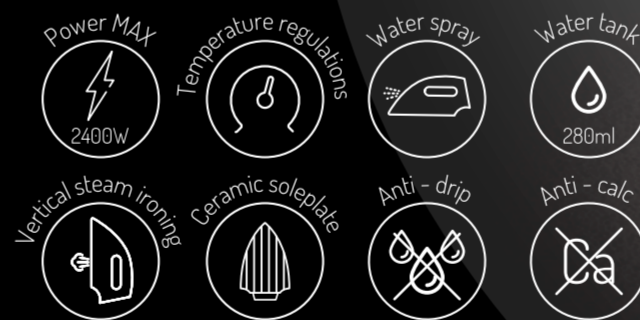

ADLER
EUROPE

STEAM IRON AD 5011

ADLER
EUROPE

STEAM IRON
AD 5011