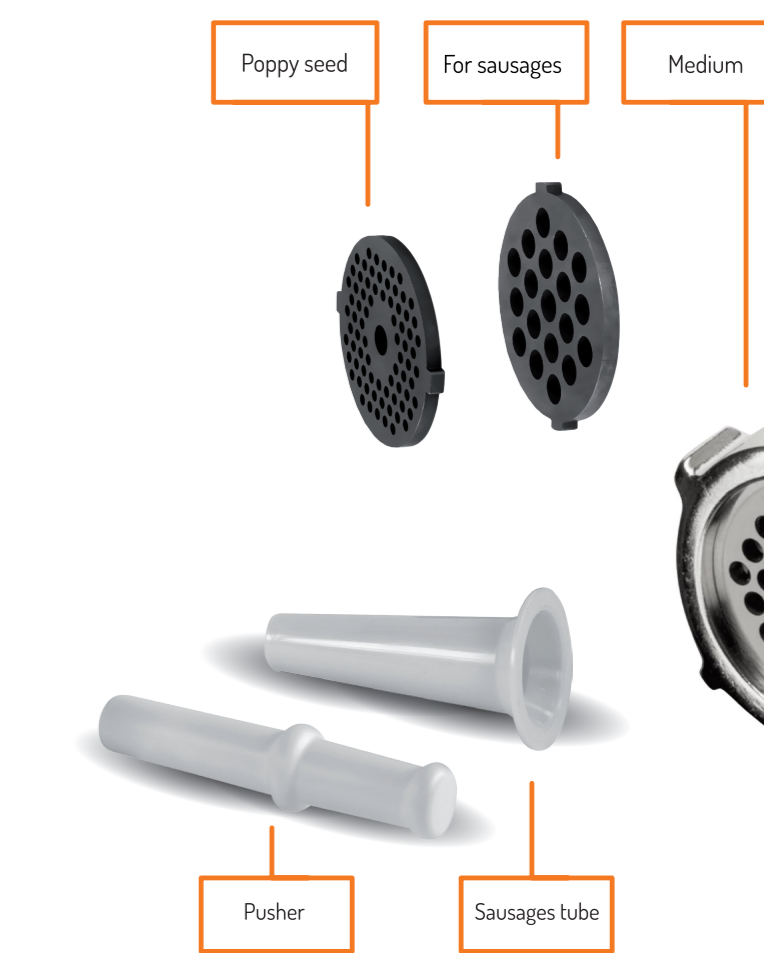

Producer
ADLER EUROPE GROCERIES
ADLER LTD
ul. Juliusza Ordona 2A, 01-237 Warszawa
tel. +48 728 595 006, info@adler-europe.eu
Product weight: 3.362kg

ADLER
EUROPE