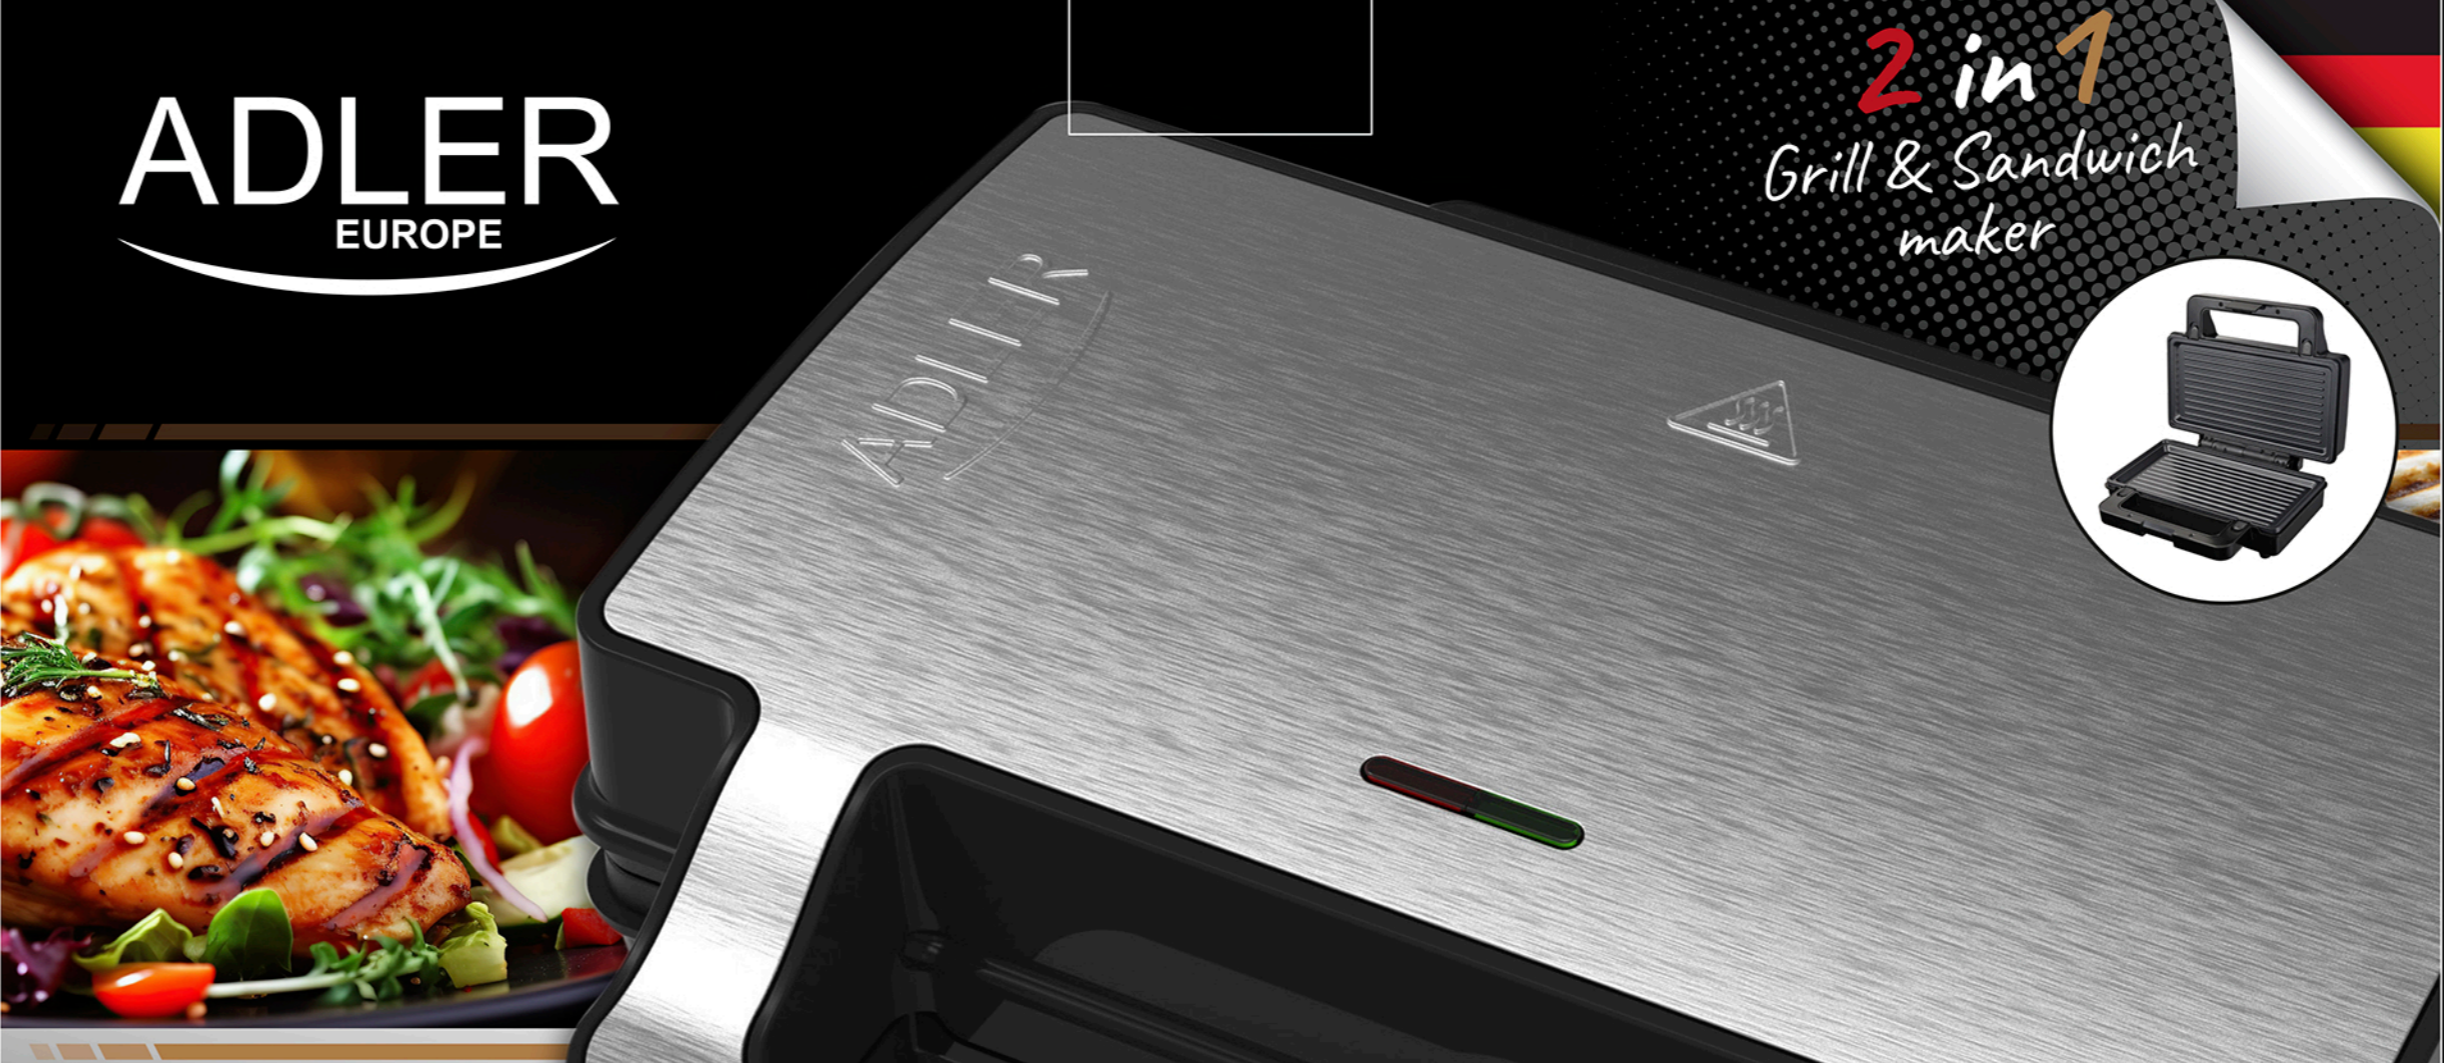

ADLER EUROPE

2 in 1 Grill & Sandwich maker

SANDWICH MAKER 2in1 AD 3073

- Max power 1400W
- Grill & Sandwich maker 2in1
- Non-stick plates
- Upright storage
- Heating plate size 27.5 x 14.0cm
- 2 control lights
- Power and baking

Cool touch handle

Sandwich plates

Max power: 1400W

Cool touch handle

PRODUCER ADLER EUROPE GROUP
ADLER Sp. z o.o. ul. Ordona 24
01-237 Warszawa
info@adlereurope.eu
Product weight: 1.10 kg
MADE FOR EUROPE

HEAD OFFICE Maximilianstraße 13 80539 München Germany

AD 3073 EAN 4 819235 91903 1