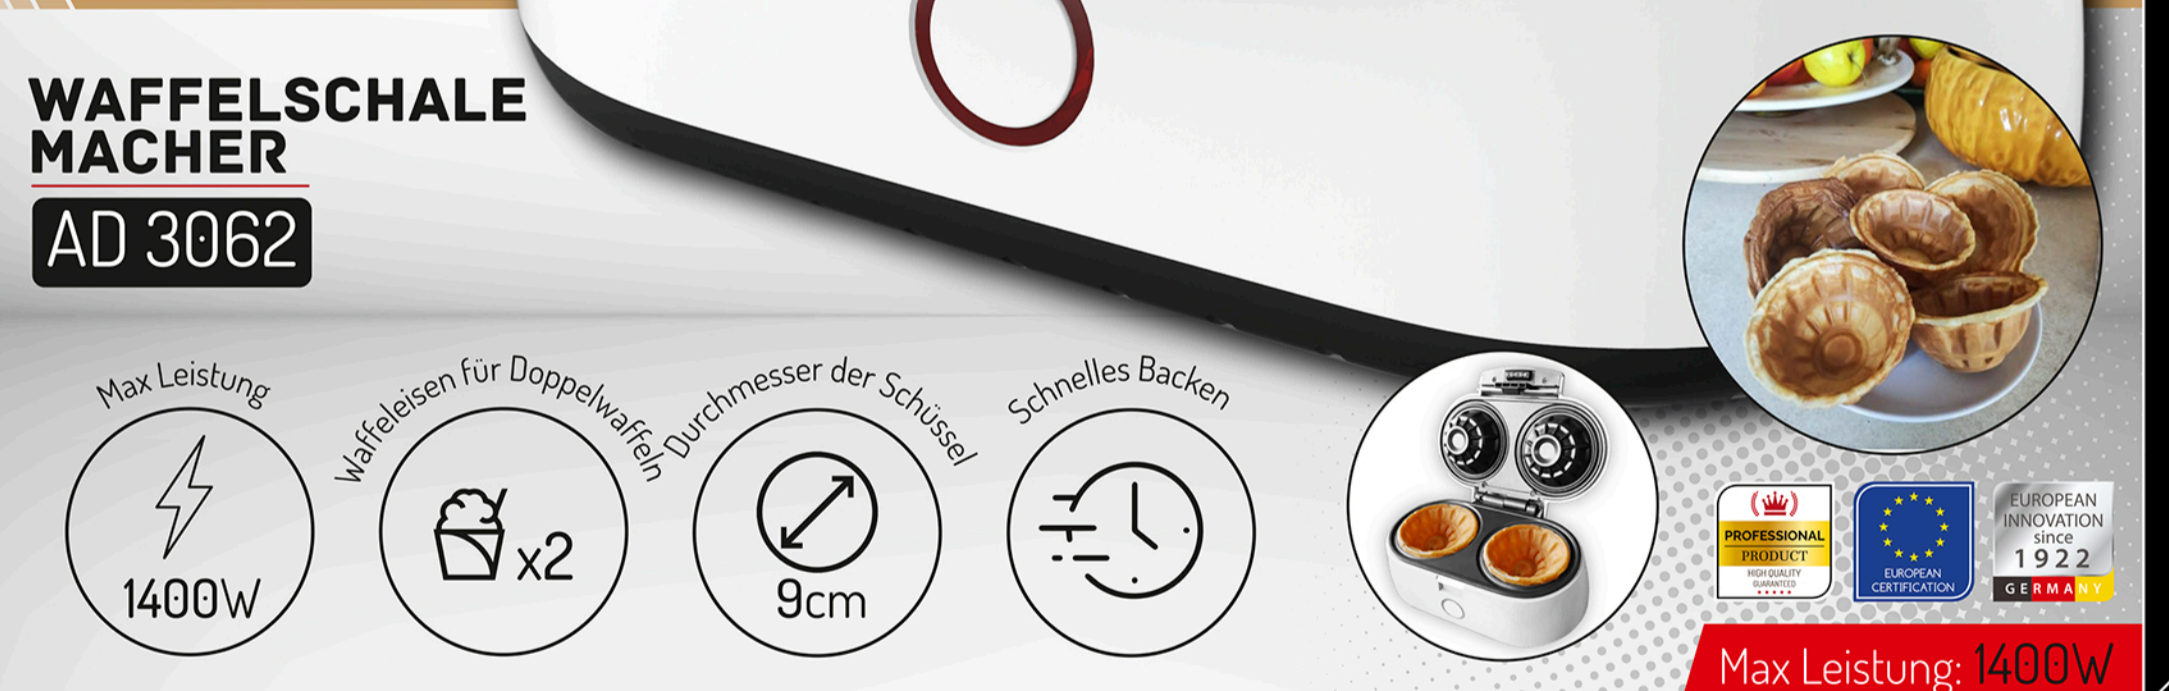

WAFFELSCHALE MÄCHER AD 3062

Max Leistung 1400W

Waffeln für Doppelwaffeln

Durchmesser der Schüssel 9cm

Schnelles Backen

PROFESIONAL PRODUCT

EUROPEAN INNOVATION SINCE 1922

ADLER EUROPE GROUP

ADLER Sp. z o.o. ul. Ordona 2A 01-213 Warszawa tel. +48 728 595 006 info@adler.europa.com Product weight: 0,95 kg MADE FOR EUROPE

HEAD OFFICE Maximilianstraße 13 80339 München Germany

EUROPEAN COMPANY