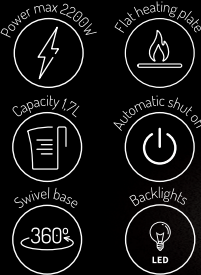

GB Electric kettle
Swivel base
Flat heating element
Auto-off
Power: 1850-2200W
Max capacity: 1.7l
Power supply:
220-240V~50/60Hz

SLO Kuhalnik vode
Vrtljiva osnova
Ploski grelni element
Samodejni izklop
Moč: 1850-2200W
Maksimalna zmogljivost: 1.7l
Napajanje:
220-240V~50/60Hz

BIH Kuhalo za vodu
Okretna baza
Ravni grejni element
Auto-off
Snaga: 1850-2200W
Maksimalni kapacitet: 1.7l
Napajanje:
220-240V~50/60Hz

MK Električen kotel
Vrteča baza
Ravni grejan
Automatsko isključivanje
Moćnost: 1850-2200W
Maks kapacitet: 1.7l
Napajanje:
220-240V~50/60Hz

PL Czajnik elektryczny
Obrotowa podstawa
Płaskie dno
Automatyczne wyłączenie
Auto-off
Moc: 1850-2200W
Pojemność maksymalna: 1.7l
Zasilanie:
220-240V~50/60Hz

P Chaleira eléctrica
Base giratória
Elemento de aquecimento plano
Auto-off
Potencia: 1850-2200W
Capacidade máxima: 1.7l
Fonte de energia:
220-240V~50/60Hz

RO Ceainic electric
Pivotañta bază
Element de incalzire cu element plat
Oprire automata
Putere: 1850-2200W
Capacitate maximă: 1.7l
Alimentare electrică:
220-240V~50/60Hz

CZ Rychlovarná konvice
Otočná základna
Plochy topný prvek
Automatické vypnutí
Výkon: 1850-2200W
Maximální kapacita: 1.7l
Zdroj napájení:
220-240V~50/60Hz

RUS Электрический чайник
Поворотная база
Плоский нагревательный элемент
Автоматическое отключение
Мощность: 1850-2200Вт
Максимальная вместимость: 1,7л
Источник питания:
220-240~50/60Гц

mesko

MAX power: 2200W