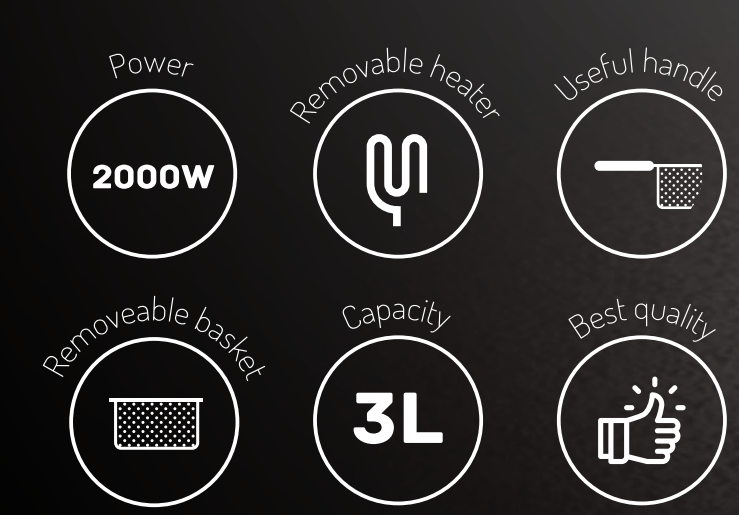

camry
Premium

DEEP FRYER
CR 4909

camry Premium

Producer: **ADLER EUROPE GROUP**
ADLER SR Z.O.O.
ul. Orlowska 2A
01-227 Warszawa
tel. +48 728 595 006
info@camryhome.eu
Product weight: 2kg