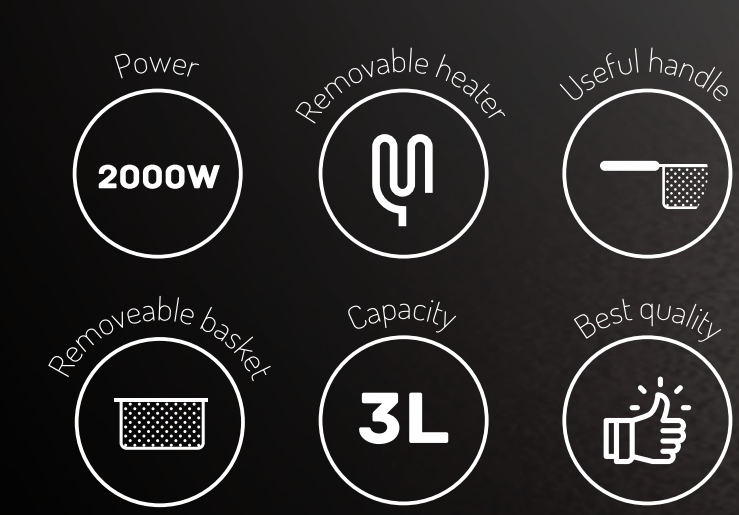

camry
Premium