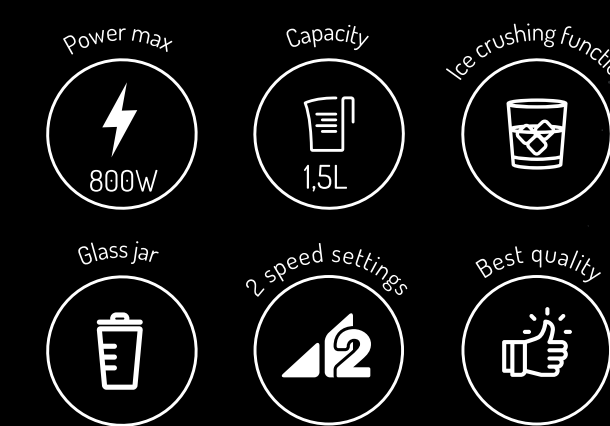

BLENDER
CR 4050

Easy to use