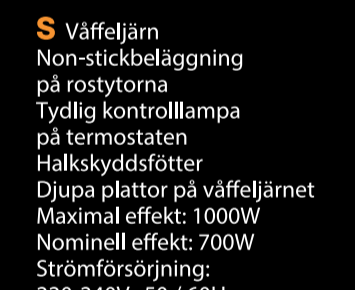

ADLER EUROPE GROUP
ADLER LTD
Juliusa Ordona 2A street
01-237 Warsaw
tel: +48 728 595 006
info@adler-europe.eu
Product weight: 1.3 kg
Power supply: 220-240V-50/60Hz