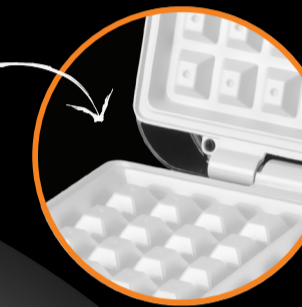

camry
Premium
WAFFLE MAKER
CR3019

Camry
Premium

Ceramic plates

WAFFLE MAKER
CR3019