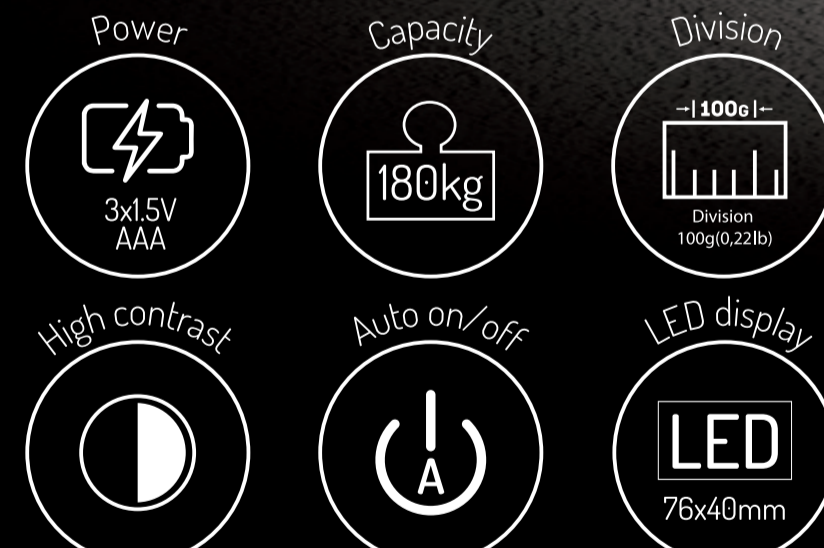

BATHROOM SCALE
AD 8175

NEW LED TECHNOLOGY
Clear display

Capacity: 180 kg